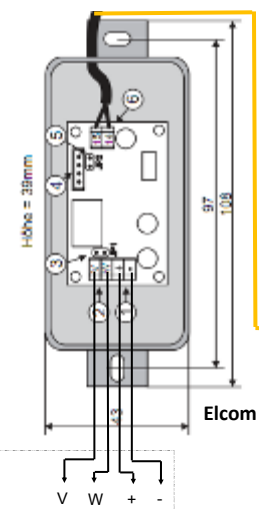

Auerswald VoIP 3000  
Vorkonfiguriert von Homecockpit

Netzwerk Switch

Analog a/b

Bis zu 4 Elcom Anlagen anschließbar

Elcom BTI-256

ELCOM I2-Bus

a b

Elcom I2-Bus