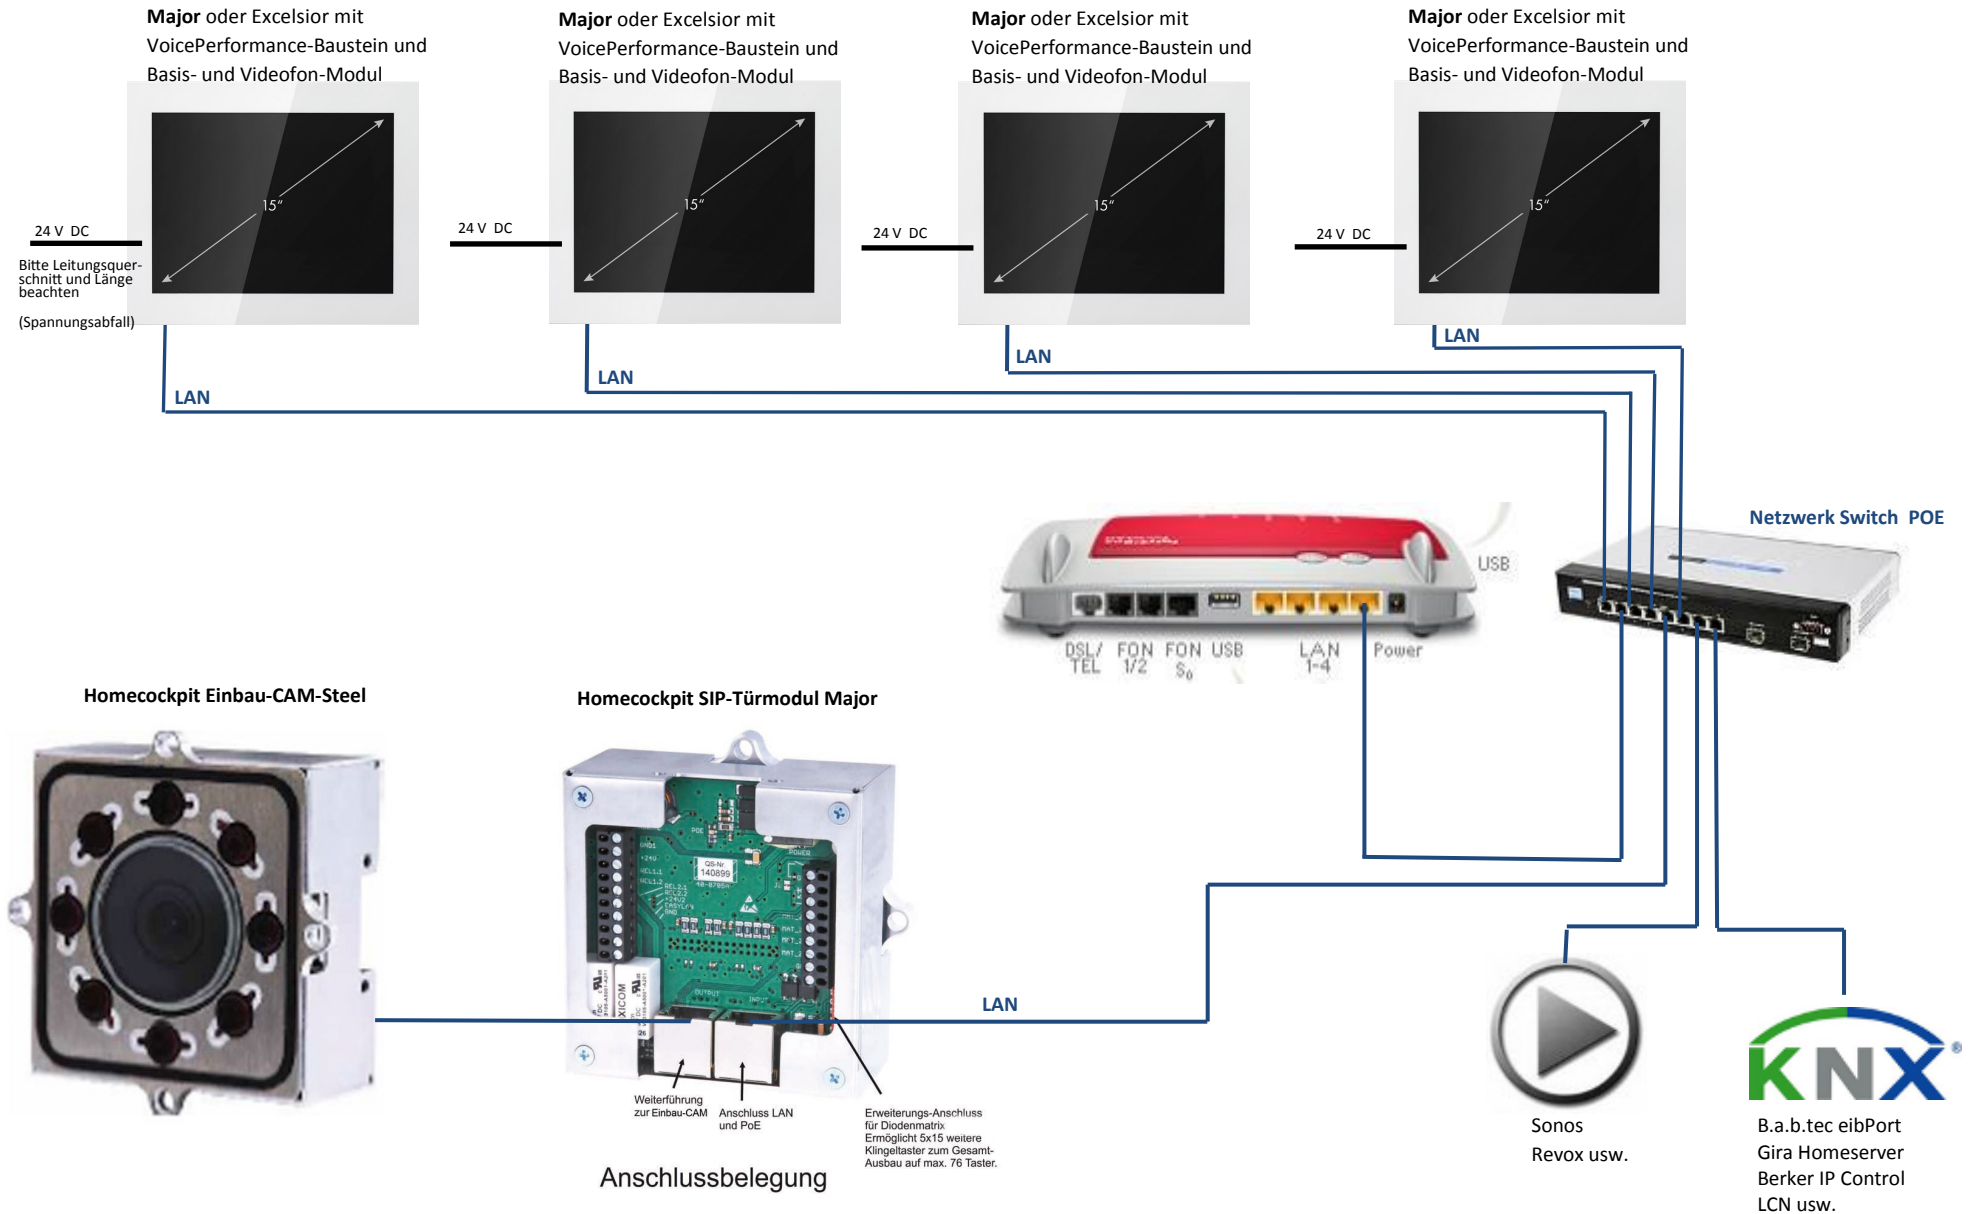

Elcom VSU-110

S - Video

Videoserver Axis 2415  
Videoserver Axis M7001 PoE usw.

Sonos  
Revox usw.

B.a.b.tec eibPort  
Gira Homeserver  
Berker IP Control  
LCN usw.

Steckernetzteil

# Installationsschema Auerswald u. Analog Cam

Stand Oktober 2011

# Installationsschema IP Türmodule

Stand Oktober 2011

# Installationsschema IP Türmodule

Stand Oktober 2013