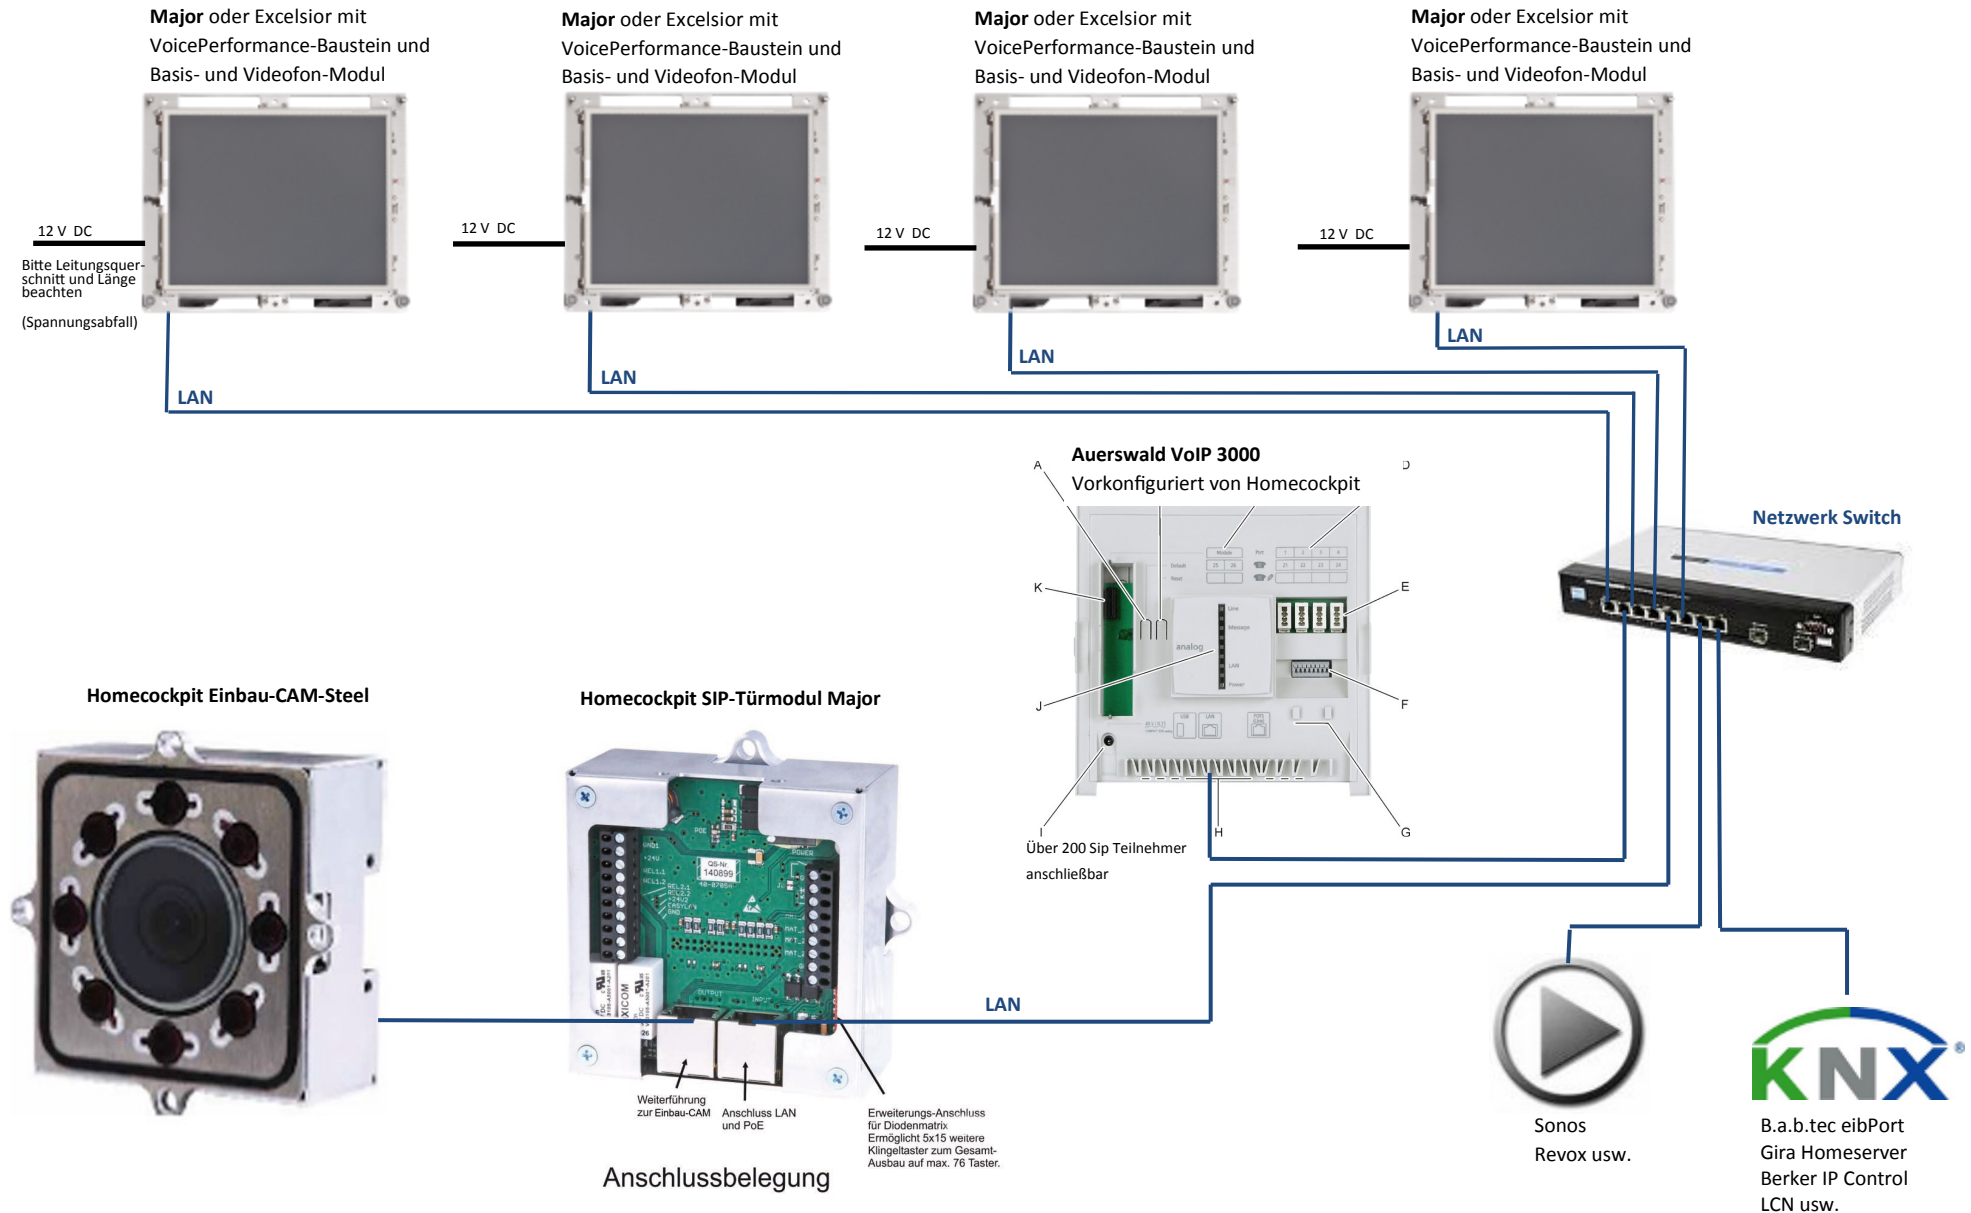

Auerswald VoIP 3000  
Vorkonfiguriert von Homecockpit

Netzwerk Switch

Analog a/b

Bis zu 4 Elcom Anlagen anschließbar

Elcom BTI-256

ELCOM I2-Bus

a b

Elcom I2-Bus

Elcom VSU-110

S - Video

Videoserver Axis 2415  
Videoserver Axis M7001 PoE usw.

Sonos  
Revox usw.

B.a.b.tec eibPort  
Gira Homeserver  
Berker IP Control  
LCN usw.

Steckernetzteil

# Installationsschema Auerswald u. Analog Cam

Stand Oktober 2011

# Installationsschema IP Türmodule

Stand Oktober 2011