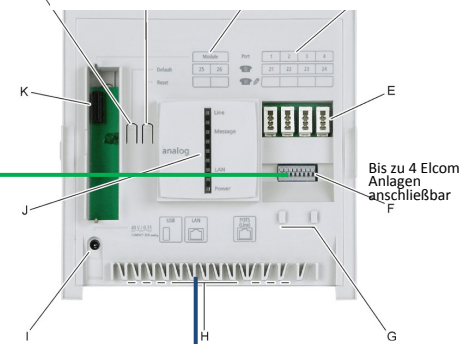

12 V DC

12 V DC

12 V DC

LAN

LAN

LAN

LAN

Elcom (I2-Bus)

Auerswald VoIP 3000  
Vorkonfiguriert von Homecockpit

Netzwerk Switch

Analog a/b

Bis zu 4 Elcom Anlagen anschließbar

Elcom BTI-256

ELCOM I2-Bus

a b

Elcom I2-Bus