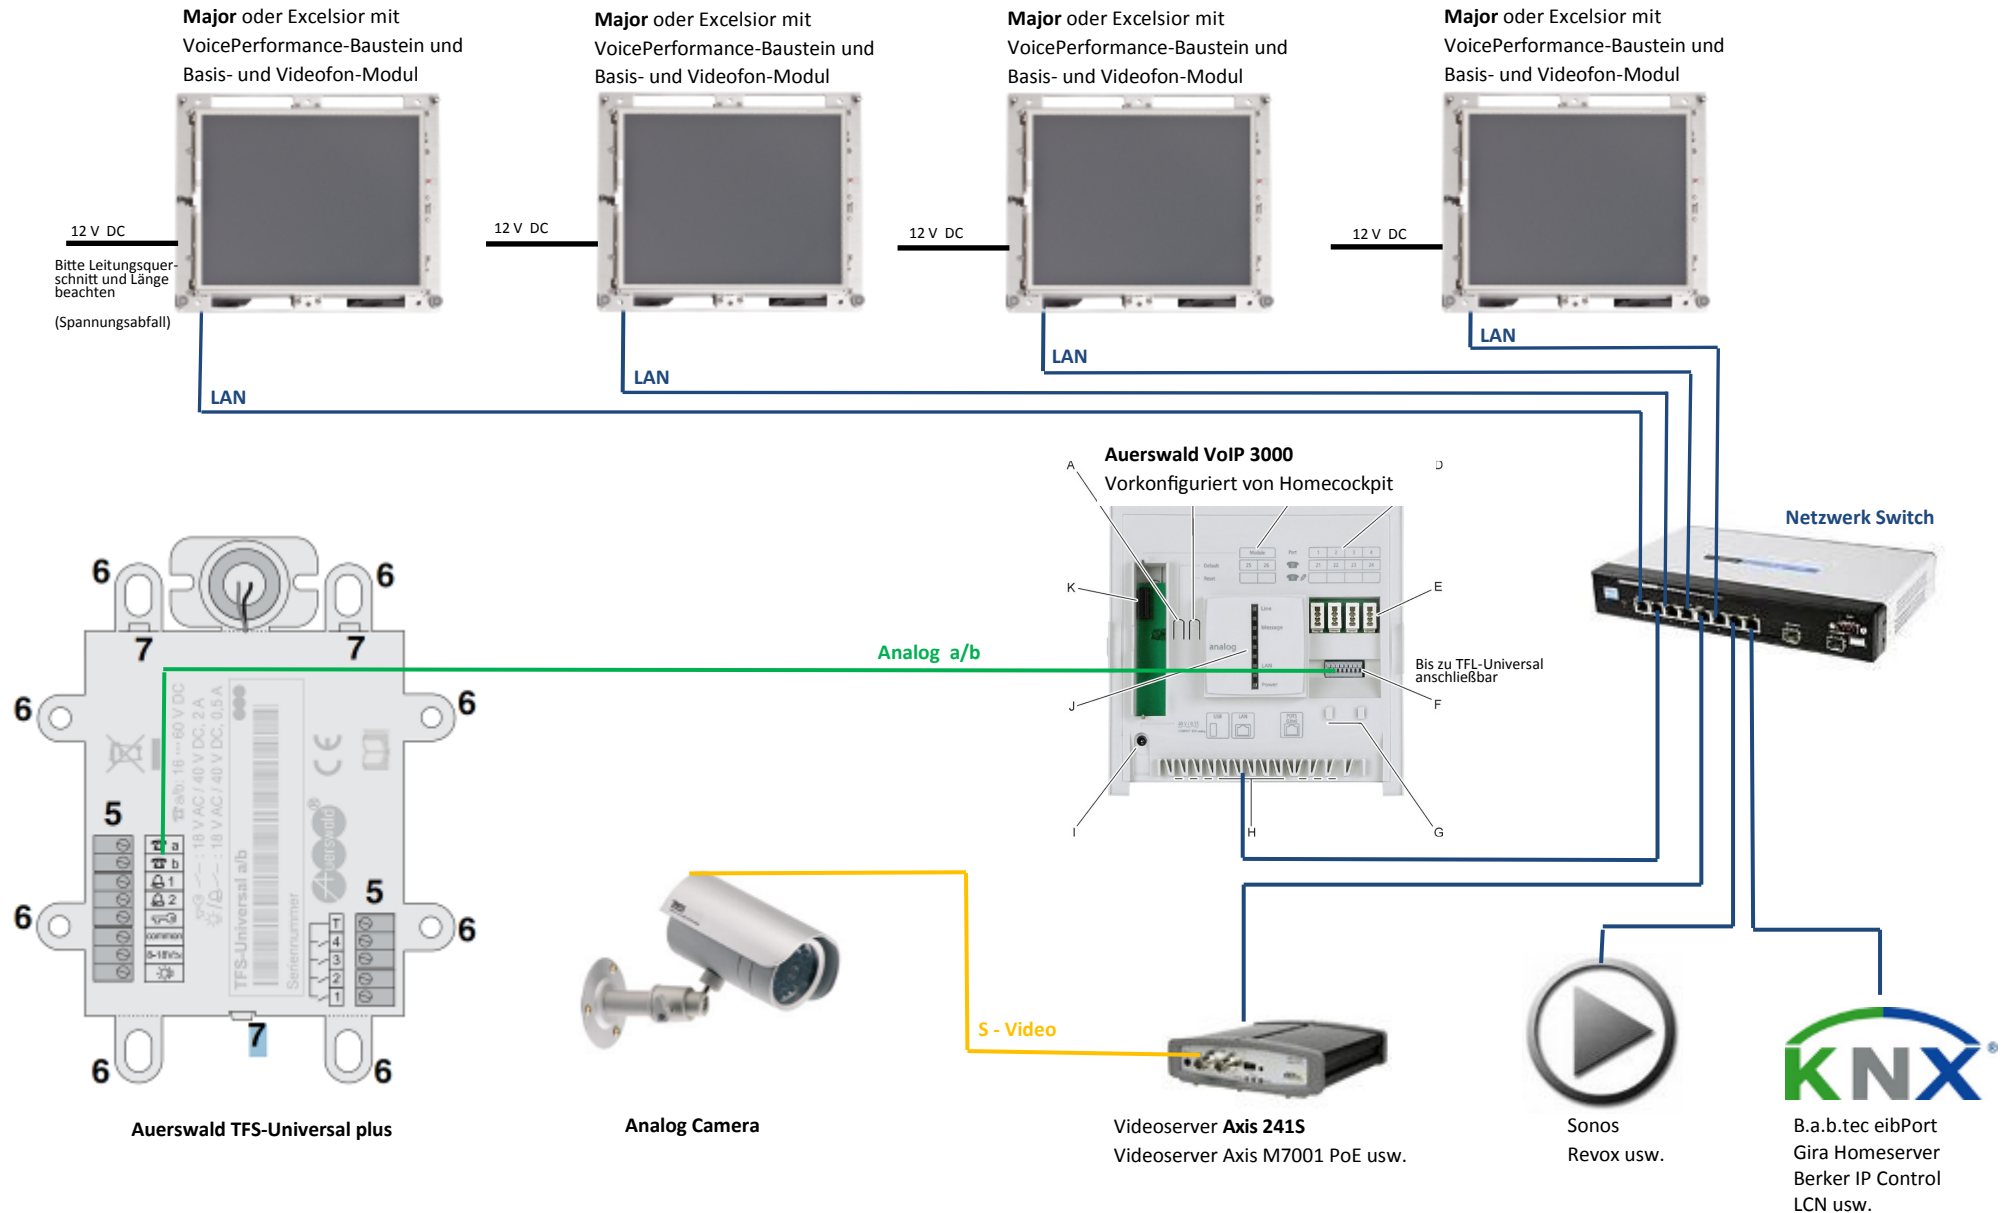

Auerswald VoIP 3000  
Vorkonfiguriert von Homecockpit

Netzwerk Switch

Analog a/b

Bis zu 4 Elcom Anlagen anschließbar

Elcom BTI-256

ELCOM I2-Bus

a b

Elcom I2-Bus

Elcom VSU-110

S - Video

Videoserver Axis 2415  
Videoserver Axis M7001 PoE usw.

Sonos  
Revox usw.

B.a.b.tec eibPort  
Gira Homeserver  
Berker IP Control  
LCN usw.

Steckernetzteil

# Installationsschema Auerswald u. Analog Cam

Stand Oktober 2011

# Installationsschema IP Türmodule

Stand Oktober 2011