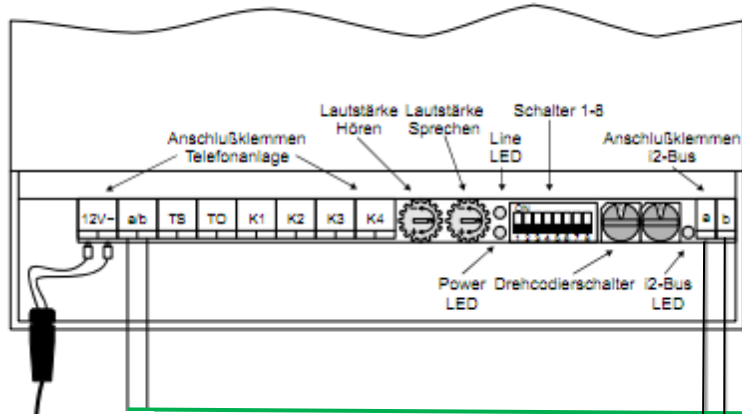

Auerswald VoIP 3000  
Vorkonfiguriert von Homecockpit

Netzwerk Switch

Analog a/b

Bis zu 4 Elcom Anlagen anschließbar

Elcom BTI-256

ELCOM I2-Bus

a b

Elcom I2-Bus