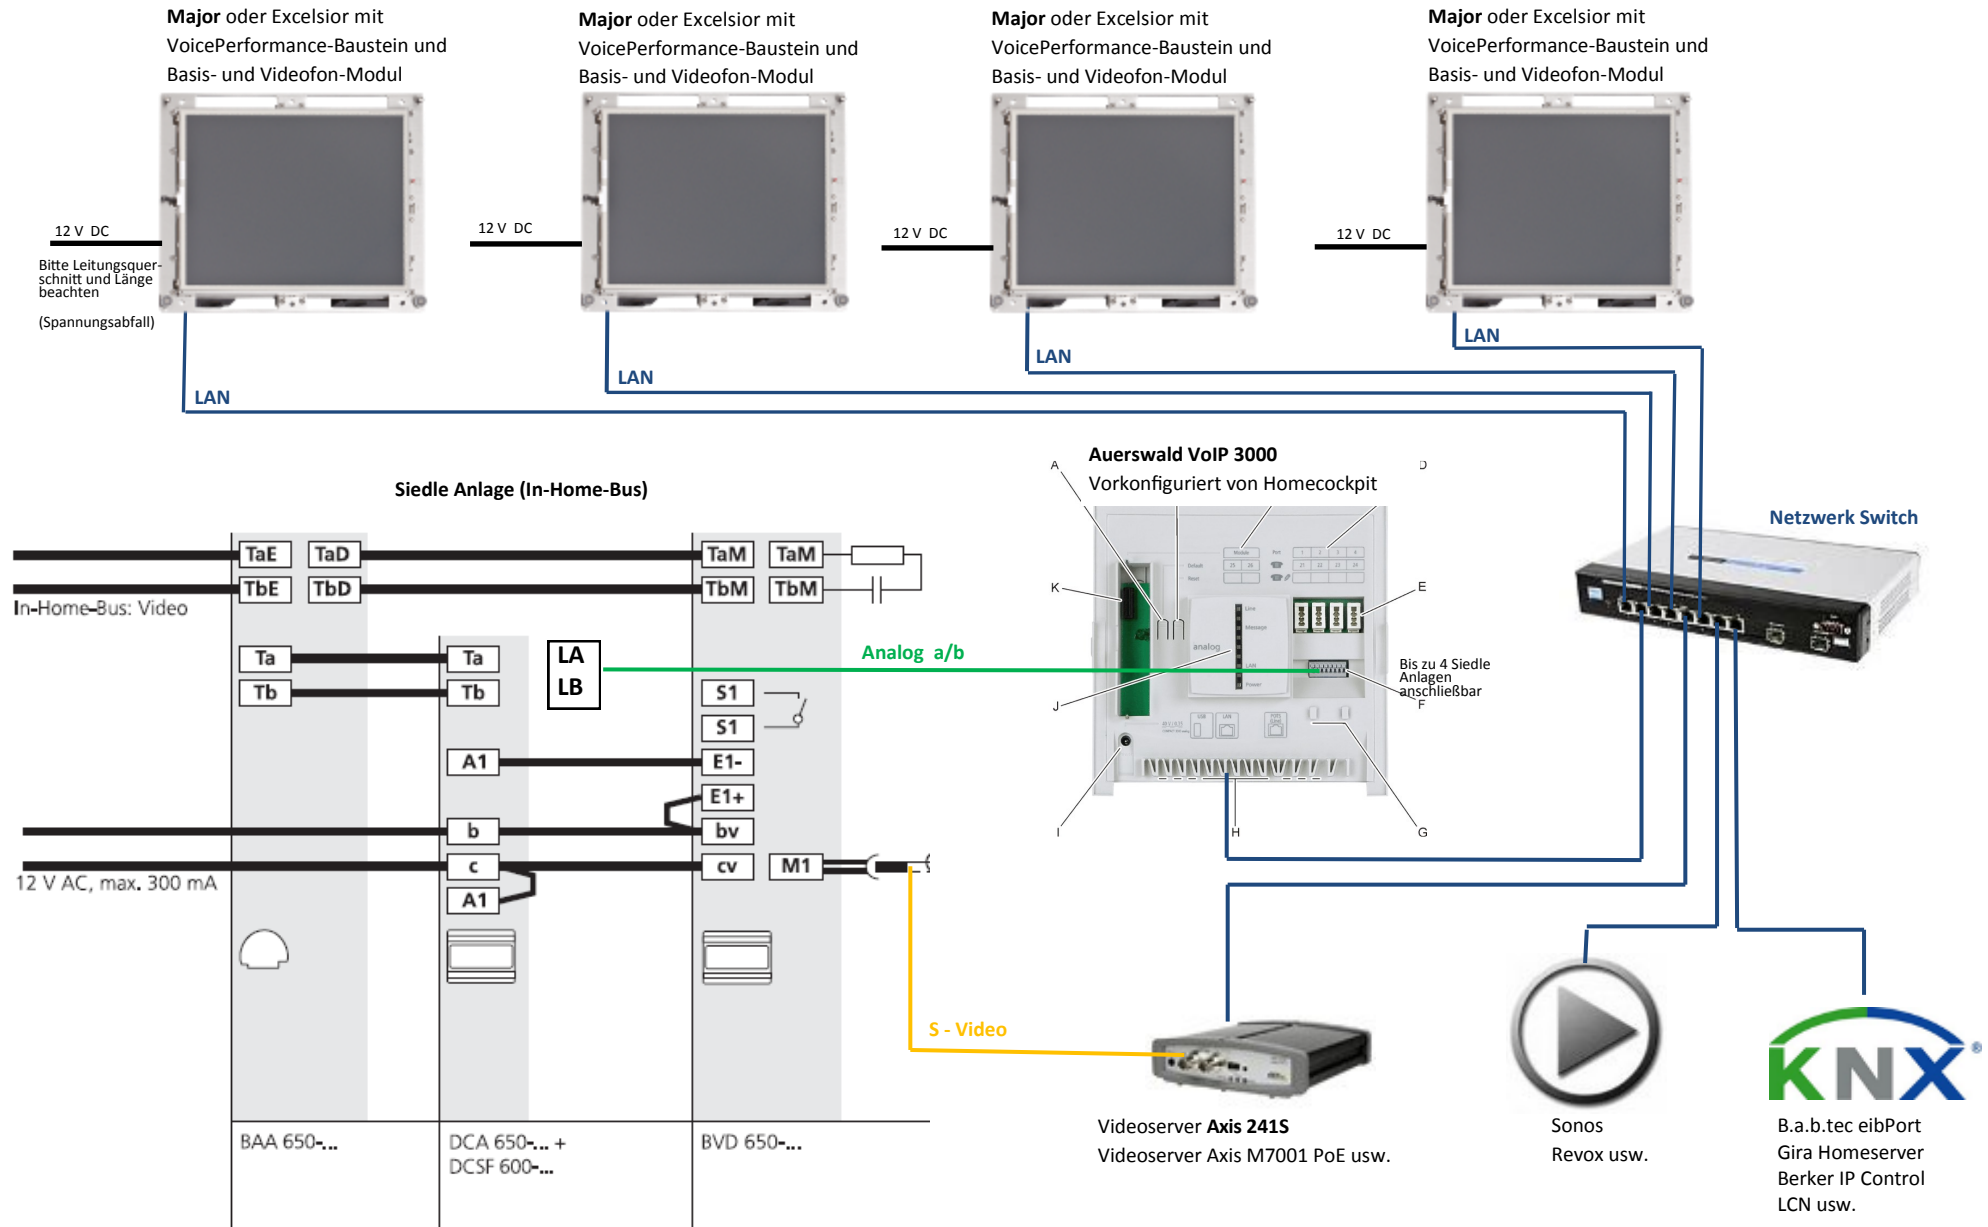

# Installationsschema Siedle In-Home Bus

Stand Oktober 2011

# Installationsschema Elcom I2-Bus

Stand Oktober 2011

Major oder Excelsior mit VoicePerformance-Baustein und Basis- und Videofon-Modul

Major oder Excelsior mit VoicePerformance-Baustein und Basis- und Videofon-Modul

Major oder Excelsior mit VoicePerformance-Baustein und Basis- und Videofon-Modul

Major oder Excelsior mit VoicePerformance-Baustein und Basis- und Videofon-Modul

12 V DC  
Bitte Leitungsquerschnitt und Länge beachten  
(Spannungsabfall)

Auerswald VoIP 3000  
Vorkonfiguriert von Homecockpit

Netzwerk Switch

Analog a/b

Bis zu 4 Elcom Anlagen anschließbar

Elcom BTI-256

ELCOM I2-Bus

a b

Elcom I2-Bus